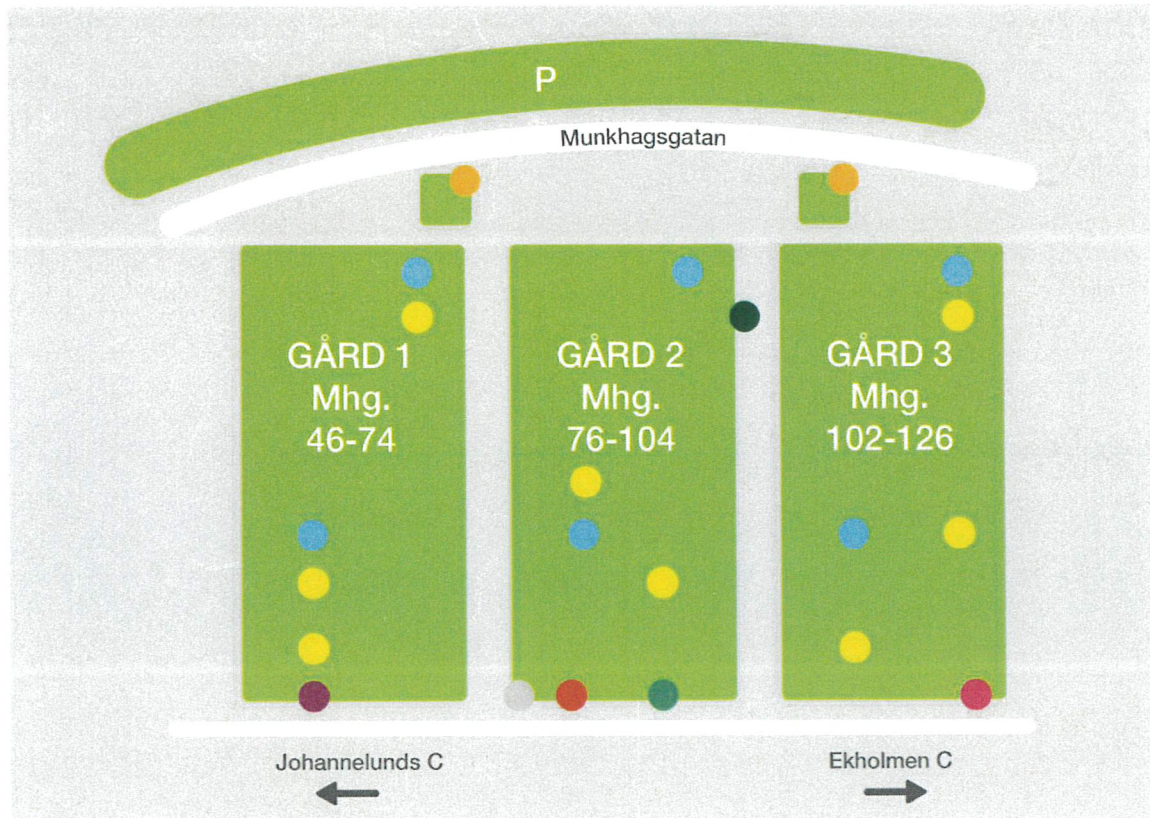

BRF TRUMSPELAREN

Lär dig hitta i vår förening

- | | |
|--|--|
|  Återvinningsrum |  Boendekontor brf Mhg 92A |
|  Sopnedkast |  Trivsellokal Mhg 60A |
|  Tvättstuga |  Gym & Bastu Mhg 92 |
|  Fastighetsskötare |  Övernattningsrum Mhg 92A |
|  Förvaltningskontor brf Mhg 116 | |